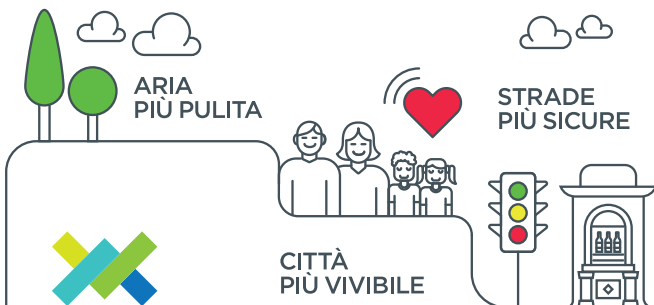

COME FUNZIONA LA ZTL?

- Il centro storico è chiuso al traffico di automobili e motocicli.

Dall'1 al 31 LUGLIO:

- da lunedì a venerdì **dalle 16:00 alle 24:00**
- sabato e domenica **H24**

Dall'1 AGOSTO al 12 SETTEMBRE

- tutti giorni **H24**

- Una linea di due bus navetta gratuiti collegano i parcheggi al centro storico e alle aree commerciali.
- Adulti e bambini possono vivere la città senza pericolo.

COSA PUOI FARE TU?

- Lascia il tuo mezzo di trasporto negli appositi parcheggi.
- Utilizza il bus navetta più adatto alle tue esigenze.
- Passeggia, partecipa agli eventi e fai shopping nel centro storico.

QUALI VANTAGGI?