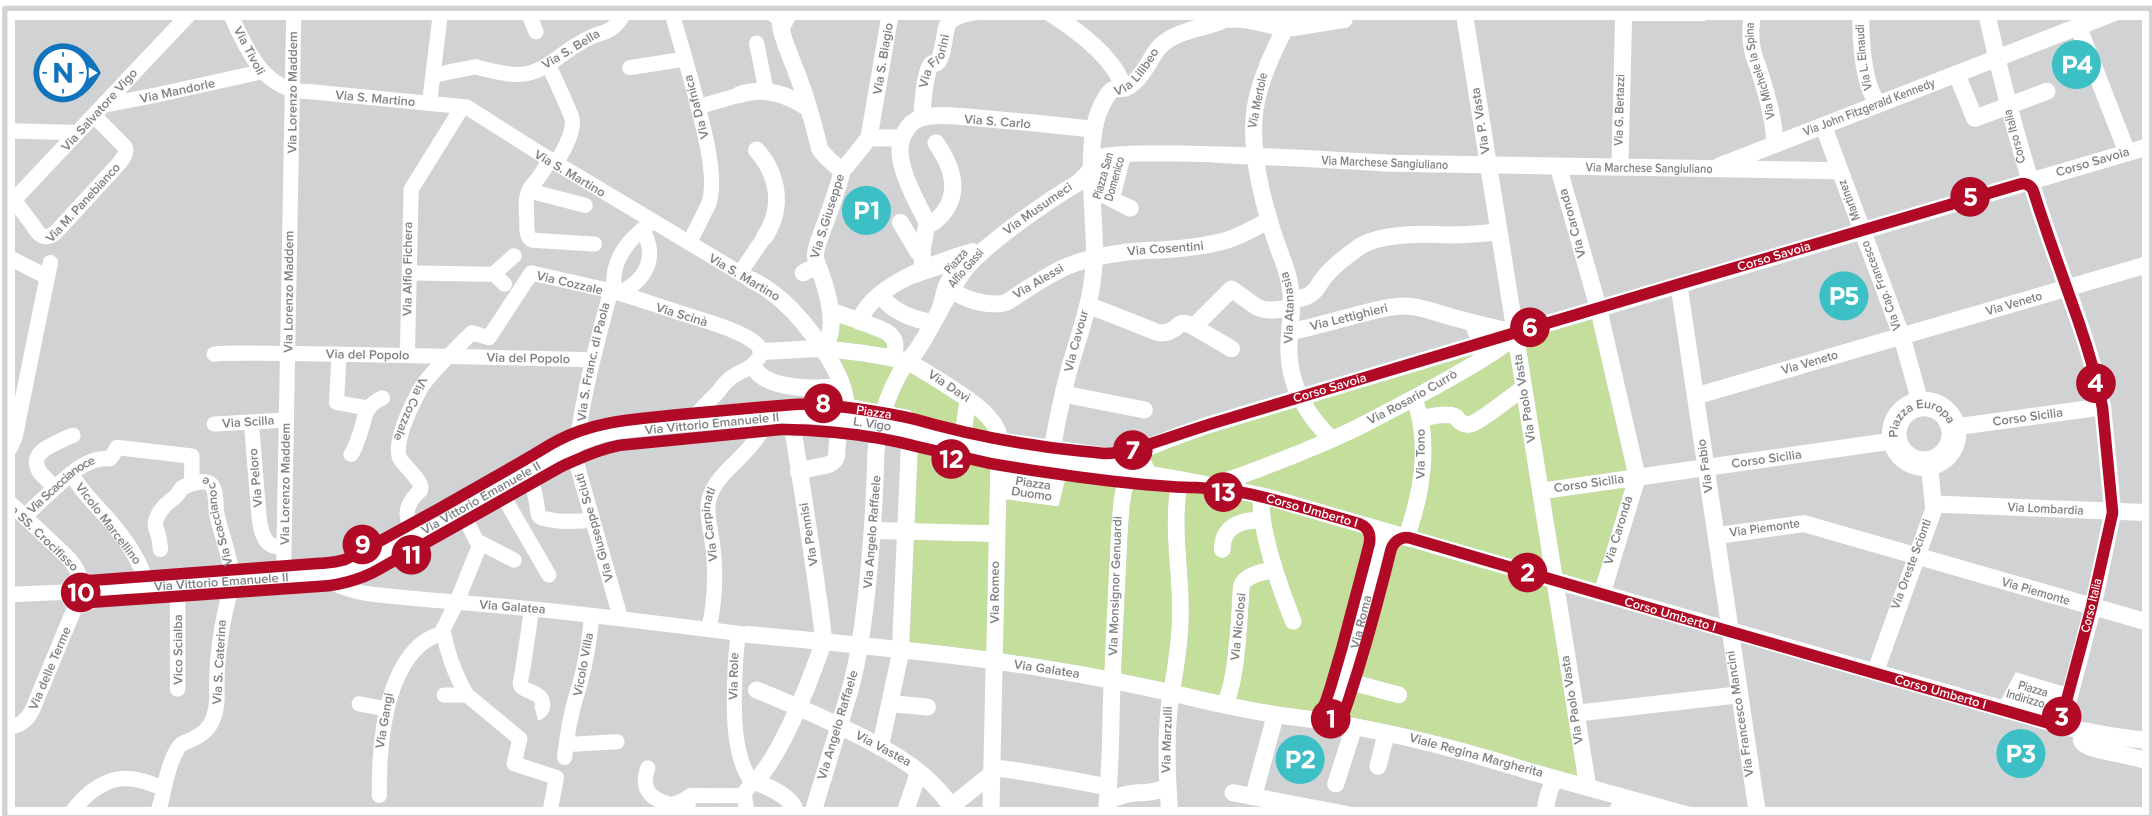

- tutti giorni **H24**

- Una linea di due bus navetta gratuiti collegano i parcheggi al centro storico e alle aree commerciali.
- Adulti e bambini possono vivere la città senza pericolo.

# VIVIAMO IL CENTRO

Dall' **1 LUGLIO** al **12 SETTEMBRE**  
il cuore di Acireale diventa  
**ZONA A TRAFFICO LIMITATO**

COMUNE DI ACIREALE

ACIVIVIBILE  
AMBIENTE - SICUREZZA - EFFICIENZA

UNIVERSITÀ degli STUDI di CATANIA

#### PARCHEGGI

-  P1 San Giuseppe
-  P2 Galatea
-  P3 Indirizzo
-  P4 Livatino
-  P5 Martinez

 **BUS NAVETTA GRATUITO**